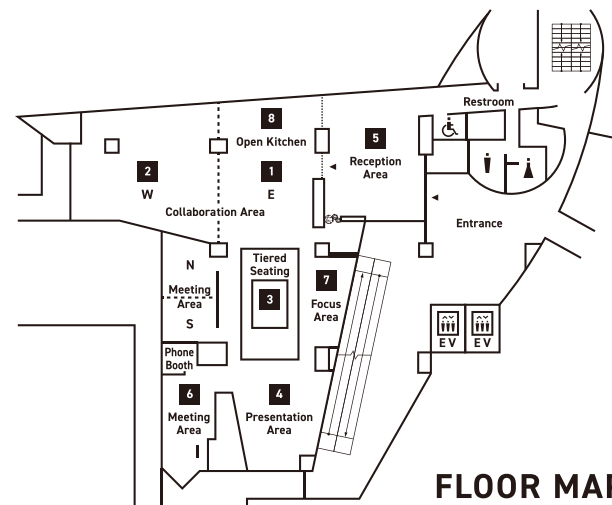

施設スペック (抜粋)

サービス	スペック	最大座席数※7
コラボレーションエリア East※8	110m ²	75
コラボレーションエリア West	106m ²	75
プレゼンテーションエリア※9	76m ²	50
ミーティングエリア	24m ²	12(3テーブル)
ミーティングルーム North	22m ²	10
ミーティングルーム South	17m ²	8
フォーカスエリア	12m ²	6

尖った人間よ集まれ。ガレージから世界を変えよう。

STAND OUT! ※

※傑出する、際立つ、優れている

DESIGN CONCEPT

ここに集まる人々は学び、出会い、働き、発見する。ここから多くのアイデアを生み出し、新たなビジネスを創出し、次世代を担う人材を輩出する。

コンセプトは「ガレージ」。中部圏のこれらを盛り上げるイノベーションの起源として相応しい空間をデザインした。多くの機能を兼ね備え、同じ志を持った人々が集い、イノベーションを生み、世界を変える発想をもたらす場所。

それが「NAGOYA INNOVATOR'S GARAGE」である。

INNOVATOR'S GARAGE

FLOOR GUIDE

- 1 Collaboration Area - East**
心地良い空間で、コミュニケーションできる多目的エリア
- 2 Collaboration Area - West**
Collaboration AreaとTiered Seatingエリアを利用して150名規模のイベントが開催できるエリア
- 3 Tiered Seating**
セミナーやプレゼンテーションなどで大人数が座れ、必要に応じてワークやミーティングなど多用途に利用可能
- 4 Presentation Area**
50名規模のイベントが開催できるエリア
- 5 Reception Area**
受付、待ち合わせエリア
- 6 Meeting Area**
ミーティングやワークスペースなど多用途に利用可能
- 7 Focus Area**
音と視線を柔らかく遮り、集中力を維持させる集中ブースが利用可能
- 8 Open Kitchen**
コミュニケーションやリフレッシュできるカフェスペース