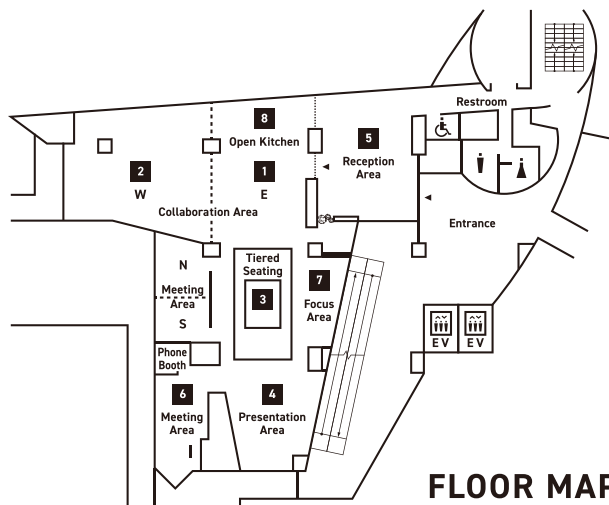

施設スペック (抜粋)

サービス	スペック	最大座席数※7
コラボレーションエリア East※8	110m ²	75
コラボレーションエリア West	106m ²	75
プレゼンテーションエリア※9	76m ²	50
ミーティングエリア	24m ²	12(3テーブル)
ミーティングルーム North	22m ²	10
ミーティングルーム South	17m ²	8
フォーカスエリア	12m ²	6

尖った人間よ集まれ。ガレージから世界を変えよう。

STAND OUT! ※

※ 傑出する、際立つ、優れている

DESIGN CONCEPT

ここに集まる人々は学び、出会い、働き、発見する。ここから多くのアイデアを生み出し、新たなビジネスを創出し、次世代を担う人材を輩出する。

コンセプトは「ガレージ」。中部圏のこれからの盛り上げるイノベーションの起源として相応しい空間をデザインした。多くの機能を兼ね備え、同じ志を持った人々が集い、イノベーションを生み、世界を変える発想をもたらす場所。

それが「NAGOYA INNOVATOR'S GARAGE」である。

INNOVATOR'S GARAGE

FLOOR MAP

FLOOR GUIDE

- 1 Collaboration Area - East**
心地良い空間で、コミュニケーションできる多目的エリア
- 2 Collaboration Area - West**
Collaboration AreaとTiered Seatingエリアを利用して150名規模のイベントが開催できるエリア
- 3 Tiered Seating**
セミナーやプレゼンテーションなどで大人数が座れ、必要に応じてワークやミーティングなど多用途に利用可能
- 4 Presentation Area**
50名規模のイベントが開催できるエリア
- 5 Reception Area**
受付、待ち合わせエリア
- 6 Meeting Area**
ミーティングやワークスペースなど多用途に利用可能
- 7 Focus Area**
音と視線を柔らかく遮り、集中力を維持させる集中ブースが利用可能
- 8 Open Kitchen**
コミュニケーションやリフレッシュできるカフェスペース