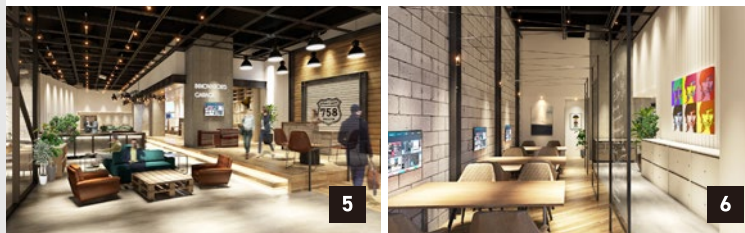

尖った人間よ集まれ。ガレージから世界を変えよう。

STAND OUT! ※

※ 傑出する、際立つ、優れている

DESIGN CONCEPT

ここに集まる人々は学び、出会い、働き、発見する。ここから多くのアイデアを生み出し、新たなビジネスを創出し、次世代を担う人材を輩出する。

コンセプトは「ガレージ」。中部圏のこれからの盛り上げるイノベーションの起源として相応しい空間をデザインした。多くの機能を兼ね備え、同じ志を持った人々が集い、イノベーションを生み、世界を変える発想をもたらす場所。

それが「NAGOYA INNOVATOR'S GARAGE」である。

INNOVATOR'S GARAGE

FLOOR MAP

FLOOR GUIDE

- 1 Collaboration Area - East**
心地良い空間で、コミュニケーションできる多目的エリア
- 2 Collaboration Area - West**
Collaboration AreaとTiered Seatingエリアを利用して150名規模のイベントが開催できるエリア
- 3 Tiered Seating**
セミナーやプレゼンテーションなどで大人数が座れ、必要に応じてワークやミーティングなど多用途に利用可能
- 4 Presentation Area**
50名規模のイベントが開催できるエリア
- 5 Reception Area**
受付、待ち合わせエリア
- 6 Meeting Area**
ミーティングやワークスペースなど多用途に利用可能
- 7 Focus Area**
音と視線を柔らかく遮り、集中力を維持させる集中ブースが利用可能
- 8 Open Kitchen**
コミュニケーションやリフレッシュできるカフェスペース